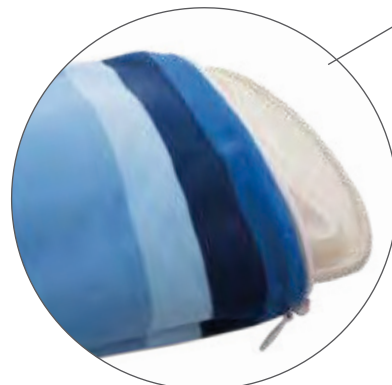

LONGI Gummi-Wärmflaschen

Wärme von Kopf bis Fuß!

XXL Wärme

Die LONGI Gummi-Wärmflasche hat eine beidseitig glatte Oberfläche, die für intensive und schnelle Wärmeleitfähigkeit sorgt.

	Farbe	Ref.-Nr.	PZN-Nr.	
1	LONGI Nessi	16 771	17 53 78 91	€ 16,75
2	LONGI Brombeere	16 589	12 41 03 93	€ 14,95

LONGINessi

ist aus einem kuschelig, weichen Velour-Material gefertigt, hat einen weich gepolsterten Kopf und – wie auch der Bezug Brombeere - einen stabilen Reißverschluss zum leichteren Einlegen der Wärmflasche.

LONGI Brombeere
Die LONGI Gummi-Wärmflasche mit exklusivem Brombeerbezug in Samtstruktur mit Relief-Design.

1

2