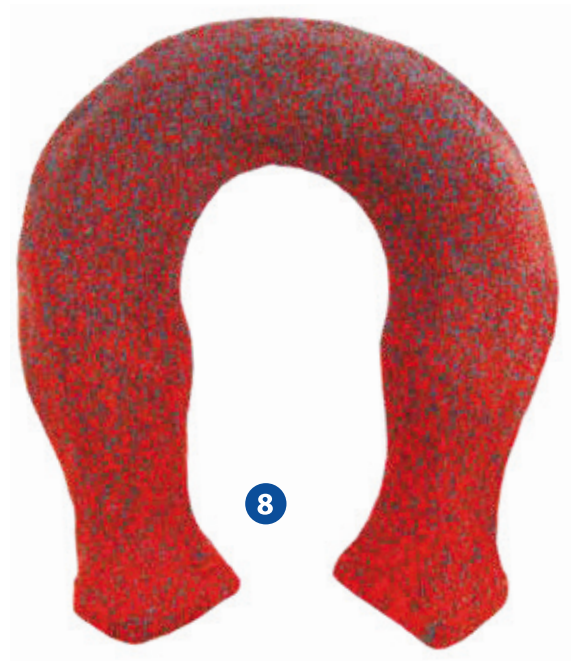

5

6

Sehr weicher Flauschbezug in schwarz oder weiß.
Bezug für Nackenwärmflasche mit langem Reißverschluss.

7

8

Hochwertiger Strickbezug aus Baumwolle.

Design	Ref.-Nr.	PZN-Nr.
5 Katze schwarz, mit Wärmflasche	16 710	15 89 22 34
6 Äffchen Monti, mit Wärmflasche	16 759	17 53 77 21
7 Katze weiß, mit Wärmflasche	16 711	15 89 22 40
8 Pixel orange, mit Wärmflasche	16 728	16 76 68 79