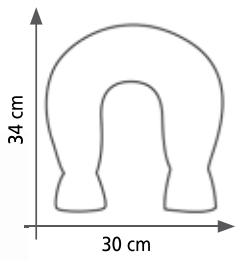

Exklusive Samtstruktur mit weichem Relief-Design. Bezug für Nackenwärmflasche mit Gummizug und langem Reißverschluss. Exklusive Samtstruktur mit weichem Relief-Design. Bezug für Nackenwärmflasche mit Gummizug und langem Reißverschluss.