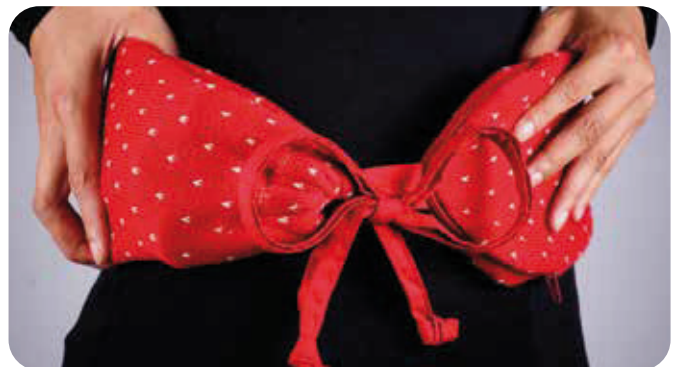

Weich gepolsterter Kopf

Reißverschluss

Bequemes Einlegen und Entnehmen der Wärmflasche

LONGI Brombeere
Die LONGI Gummi-Wärmflasche mit exklusivem Brombeerbezug in Samtstruktur mit Relief-Design.

Detail

1

2

LONGI mit Strickbezügen aus Baumwolle

Die LONGI lässt sich im Handumdrehen Ihren Bedürfnissen anpassen. Mit ihren zwei 40cm-langen Bindschlaufen kann die LONGI im Strickbezug ihren zwei 40cm-langen Bindschlaufen kann die LONGI im Strickbezug „Rote Königin“ um die Taille gebunden werden für ein angenehmes warmes Bauchgefühl. So ist die Wärme da, wo sie gebraucht wird.